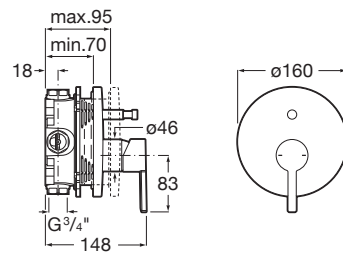

NAIA

Baterie cadă-du încastrată. Se comandă împreună cu RocaBox A525869403.

PRE (FĂRĂ TVA) (FĂRĂ TVA)

1.071,00 LEI

SCHIȚE TEHNICE

CARACTERISTICI

Locație de aplicare: Cadă, Duș

Mounting type: Încăstrat

Tip de cartuș: Ceramic

Tip mixer: Cu monocomandă

SoftTurn®

COMPATIBIL CU

RocaBox universal

525869403

Naia

Caracterul i sofisticarea se combină în această colecție de baterii cu design minimalist, generată de alăturarea perfectă a formelor geometrice cilindrică i pătrată.