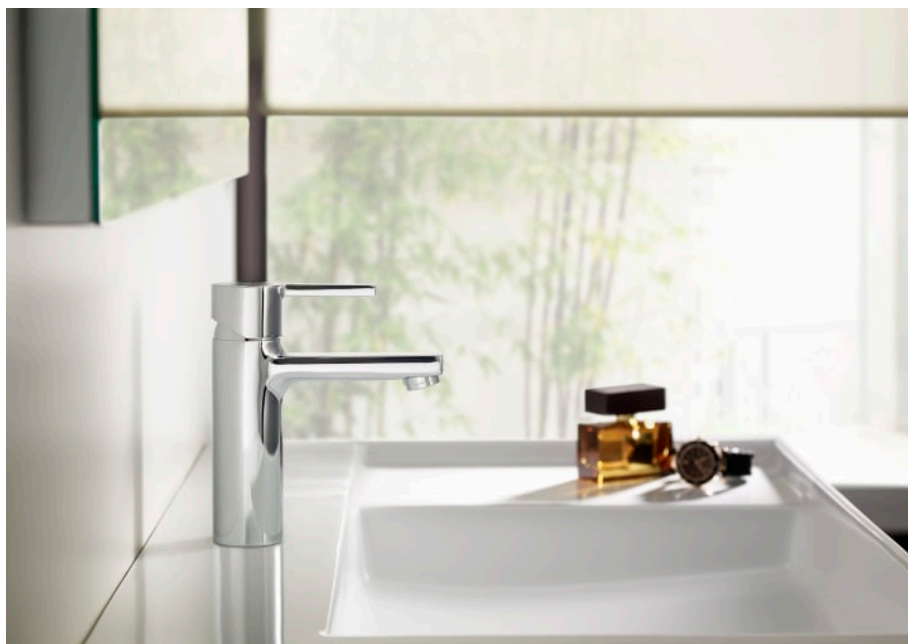

NAIA

Baterie cadă-du încastrată. Se comandă împreună cu RocaBox A525869403.

PRE (FĂRĂ TVA) (FĂRĂ TVA)

1.071,00 LEI

SCHIȚE TEHNICE

CARACTERISTICI

Locație de aplicare: Cadă, Duș

Mounting type: Încăstrat

Tip de cartuș: Ceramic

Tip mixer: Cu monocomandă

SoftTurn®

COMPATIBIL CU

RocaBox universal

525869403

Naia

Caracterul i sofisticarea se combină în această colecție de baterii cu design minimalist, generată de alăturarea perfectă a formelor geometrice cilindrică i pătrată.